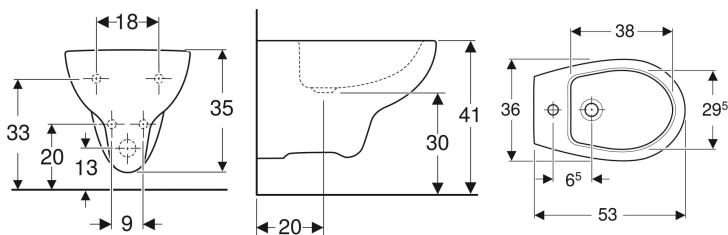

Bidet sospeso Geberit Colibrì

Figura di esempio

Destinazioni d'uso

- Per rubinetti monoforo con tubi di raccordo flessibili

Dati tecnici

Materiale

Vetrochina

Proprietà

- Sospeso

No. art.	Colore / superficie	Troppopieno	B	H	T
500.873.00.1	bianco / lucido	Visibile	36 cm	35 cm	53 cm